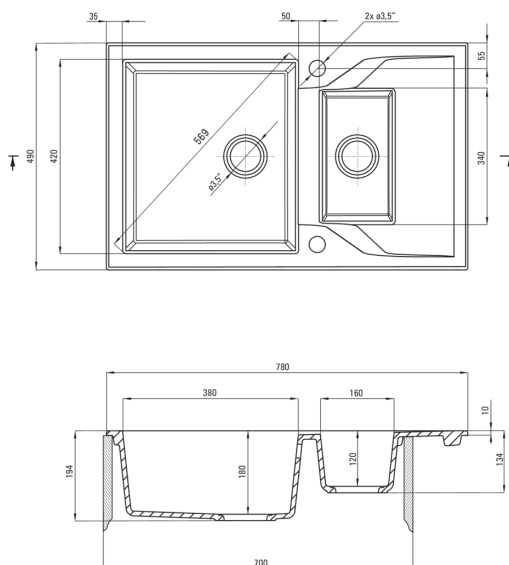

ANDANTE

Chiuvetă din granit, 1,5-cuve cu picurător

deante

Codul produsului: ZQN_2513

Culoarea: grafit

Chiuvetă

Finisaj	grafit
Tipul suprafeței	mat
Material	granit
Metoda de instalare	cu montare încastrată
Lățimea minimă a dulapului [mm]	700
Lățime [mm]	490
Lungimea [mm]	780
Înălțime [mm]	194
Adâncimea cuvei [mm]	180
Adâncimea celei de-a 2-a cuve [mm]	120
Lungimea conturului [mm]	760
Lățimea conturului [mm]	470
Reversibil	Da
Dotat cu accesorii	Da
Număr de orificii	2
Număr de orificii făcute în avans	0

Sifon

Finisaj	oțel
Tipul dopului	automat
Sifon pentru economie de spațiu	Da
Posibilitate de racordare a unei mașini de spălat vase/ rufe	Da

Caracteristici:

- Proprietățile granitului Deante: rezistență la impact, temperatură ridicată, decolorare, șoc termic - conform standardului EN 13310
- Cea mai lungă garanție, de 18 ani
- Chiuveta este dotată cu accesorii de racordare la mașina de spălat vase
- Accesorii cu închidere automată a rigolei
- Proprietățile hidrofobe resping moleculele de apă.
- În cuva excepțional de spațioasă și adâncă intră până și tăvile scoase din cuptor
- Mic compartiment suplimentar multi-funcțional - ex. pentru clătirea legumelor și fructelor sau racordarea unui tocător de resturi alimentare
- Chiuvetă reversibilă – posibilitate de instalare a cuvei pe partea stângă sau pe partea dreaptă
- Agent de curățare special, sigur pentru suprafețele curățate
- Sifon pentru economie de spațiu, care înlesnește sortarea reziduurilor