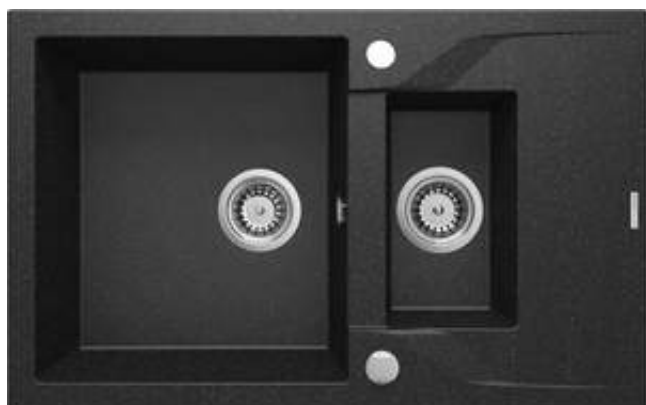

ANDANTE

Chiuvetă din granit, 1,5-cuve cu picurător

deante

Codul produsului: ZQN_2513

Culoarea: grafit

Chiuvetă

Finisaj	grafit
Tipul suprafeței	mat
Material	granit
Metoda de instalare	cu montare încastrată
Lățimea minimă a dulapului [mm]	700
Lățime [mm]	490
Lungimea [mm]	780
Înălțime [mm]	194
Adâncimea cuvei [mm]	180
Adâncimea celei de-a 2-a cuve [mm]	120
Lungimea conturului [mm]	760
Lățimea conturului [mm]	470
Reversibil	Da
Dotat cu accesorii	Da
Număr de orificii	2
Număr de orificii făcute în avans	0

Sifon

Finisaj	oțel
Tipul dopului	automat
Sifon pentru economie de spațiu	Da
Posibilitate de racordare a unei mașini de spălat vase/ rufe	Da

Caracteristici:

- Proprietățile granitului Deante: rezistență la impact, temperatură ridicată, decolorare, șoc termic - conform standardului EN 13310
- Cea mai lungă garanție, de 18 ani
- Chiuveta este dotată cu accesorii de racordare la mașina de spălat vase
- Accesorii cu închidere automată a rigolei
- Proprietățile hidrofobe resping moleculele de apă.
- În cuva excepțional de spațioasă și adâncă intră până și tăvile scoase din cuptor
- Mic compartiment suplimentar multi-funcțional - ex. pentru clătirea legumelor și fructelor sau racordarea unui tocător de resturi alimentare
- Chiuvetă reversibilă – posibilitate de instalare a cuvei pe partea stângă sau pe partea dreaptă
- Agent de curățare special, sigur pentru suprafețele curățate
- Sifon pentru economie de spațiu, care înlesnește sortarea reziduurilor